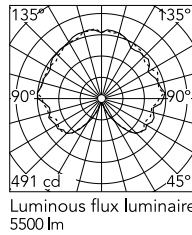

### Physical

Net Weight (kg) 5.6