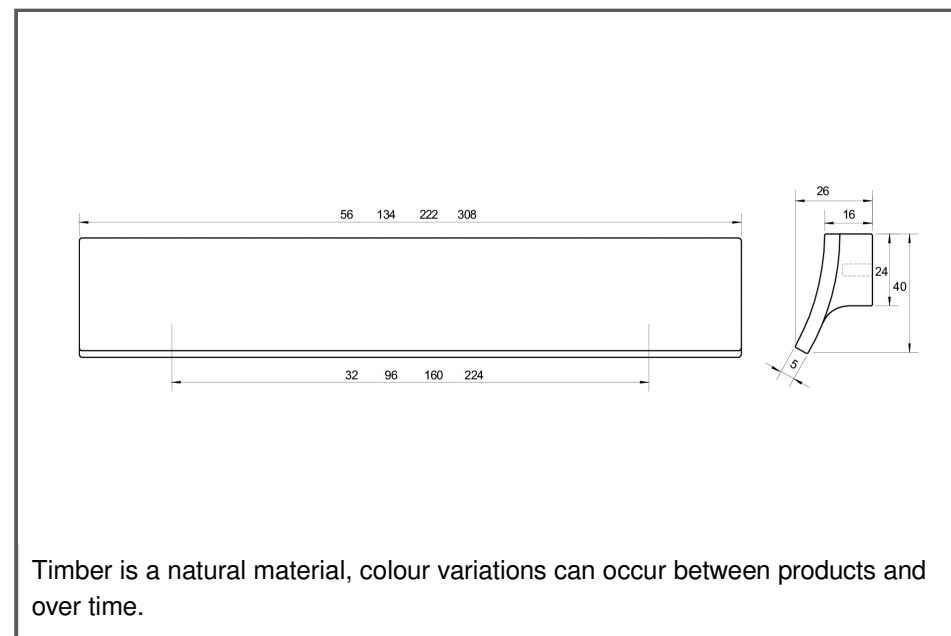

Sydney Head Office Phone: (02) 9542 4991  
 Sydney Head Office Fax: (02) 9542 4662  
 Brisbane 0400 494 368  
 Melbourne 0409 578 885  
 Auckland: 021 964 600  
 Email: sales@kethy.com

Material:	Timber		
Article Number:	L5521 / reference C / colour		
<b>A</b>	<b>C</b>	<b>P</b>	<b>W</b>
56	32	26	40
134	96	26	40
222	160	26	40
308	224	26	40
Colours available:	Oak (OAK) Walnut (WN) Black Stain (BKS)		