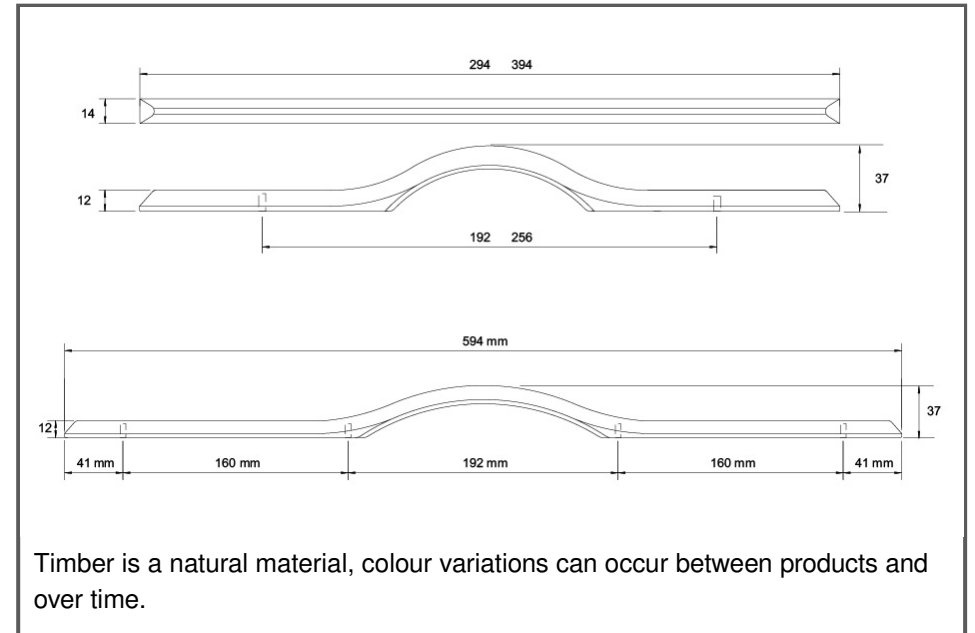

Sydney Head Office Phone: (02) 9542 4991
 Sydney Head Office Fax: (02) 9542 4662
 Brisbane 0400 494 368
 Melbourne 0409 578 885
 Auckland: 021 964 600
 Email: sales@kethy.com

Material:	Timber		
Article Number:	L6870 / reference C / colour		
			
A	C	P	W
294	192	37	14
394	256	37	14
594	192/512	37	14
Colours available:		Black Stain (BKS) Oak (OAK) Walnut (WN)	