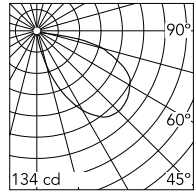

Luminous flux luminaire
172 lm

Beam Angle: 57°

h(m)	E(lx)	D(m)
1	68	4.45
2	17	8.89
3	8	13.34
4	4	17.78
5	3	22.23